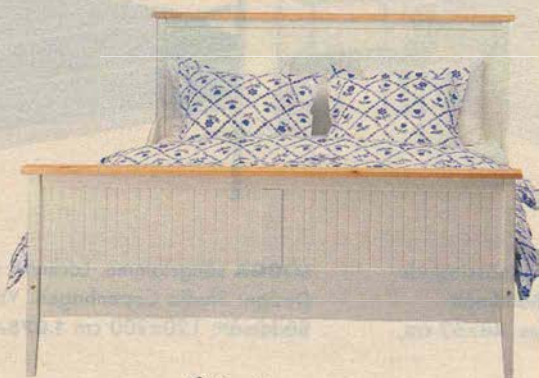

Pottskåp 48×64 cm, djup 36 cm **755.-**

Byrå 100×134 cm, djup 49 cm **2.195.-**

Klädskåp 1 hylla och 1 garderobstäng ingår. 100×190 cm, djup 60 cm **2.595.-**

NYHET

Sänkt pris

795.-

Sänkt med 400.- och hela förtjänsten dig till godo.